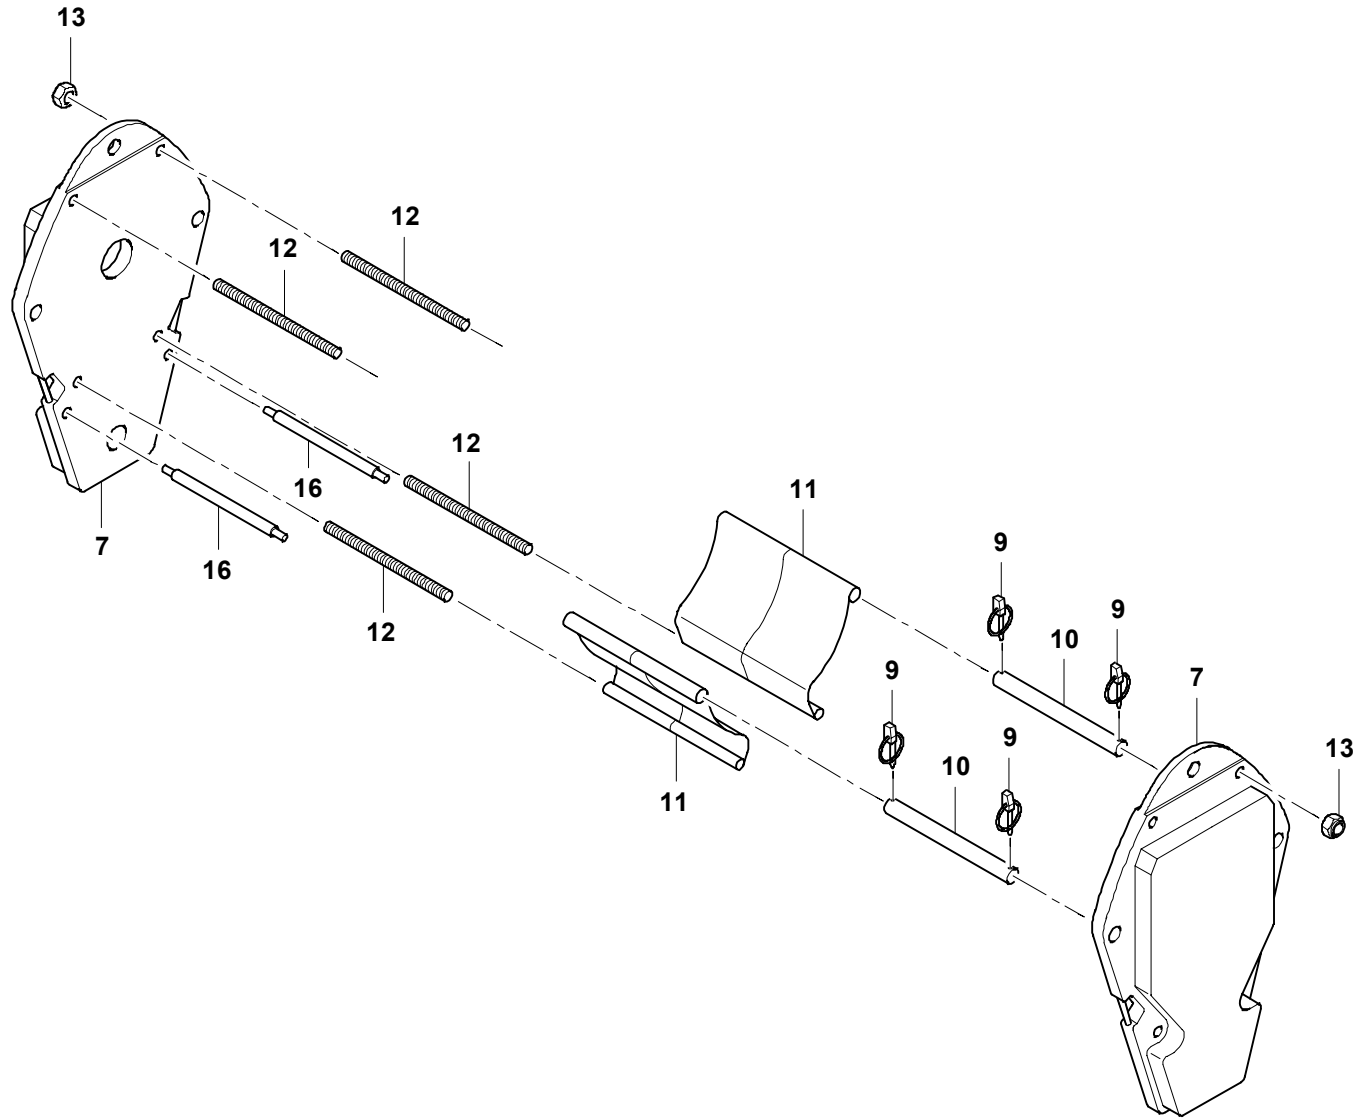

GROVEHAKENFLASCHE 200 T (DE HAAN)
HOOK BLOCK 200 T (DE HAAN)BILDТАFEL
PICTORIAL DISPLAY

07.12

3216011-ETL B

1/2

**GMK 6400
BE 705
G 525**

GROVEHAKENFLASCHE 200 T (DE HAAN)
HOOK BLOCK 200 T (DE HAAN)BILDTADEL
PICTORIAL DISPLAYGMK 6400
BE 705
G 525

07.12

3216011-ETL B

2/2

3216013-B-BL02-0712-0000