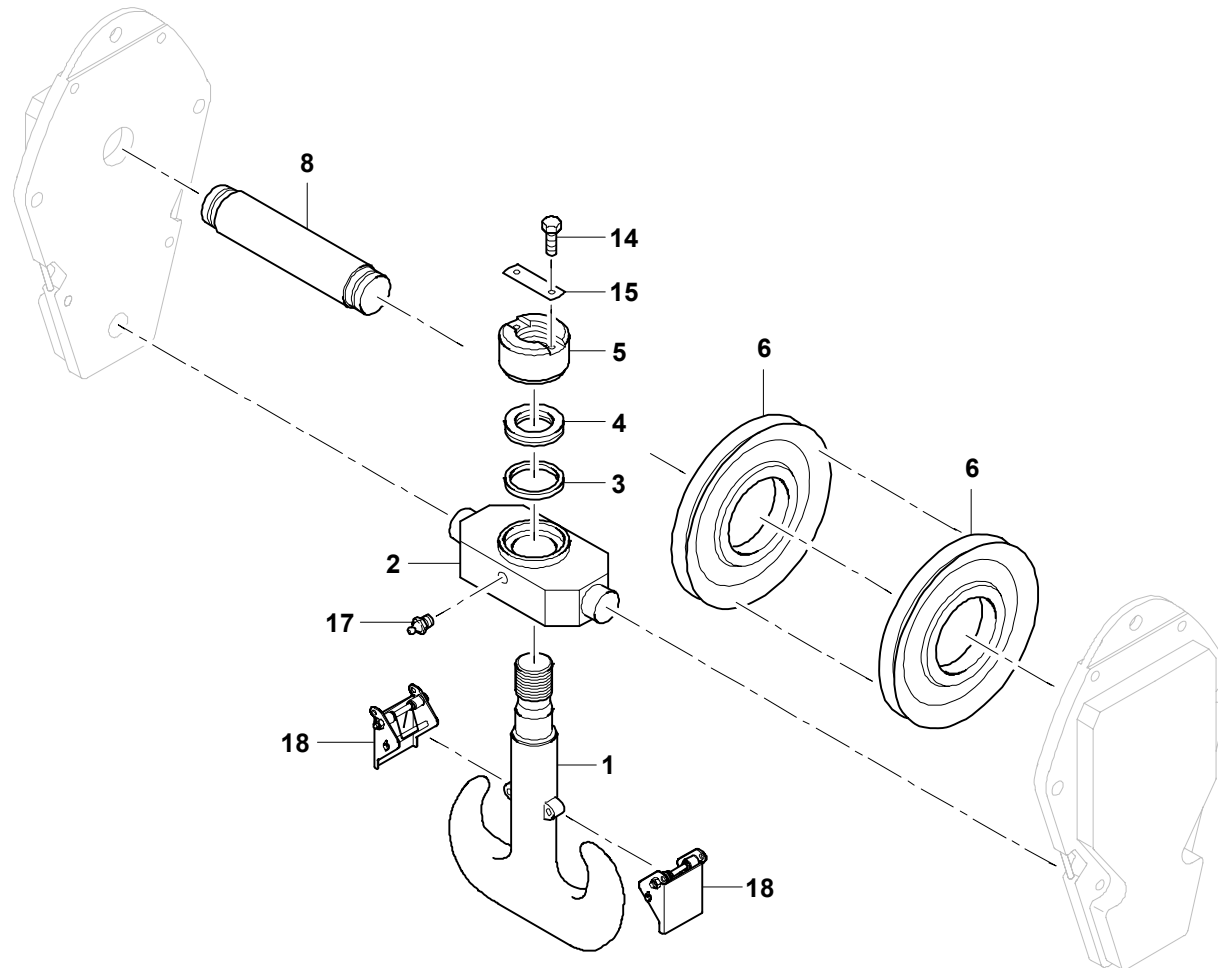

GROVEHAKENFLASCHE 200 T (DE HAAN)
HOOK BLOCK 200 T (DE HAAN)BILDТАFEL
PICTORIAL DISPLAY

07.12

3216011-ETL B

1/2

**GMK 6400
BE 705
G 525**

GROVEHAKENFLASCHE 200 T (DE HAAN)
HOOK BLOCK 200 T (DE HAAN)BILDTADEL
PICTORIAL DISPLAYGMK 6400
BE 705
G 525

07.12

3216011-ETL B

2/2

3216013-B-BL02-0712-0000